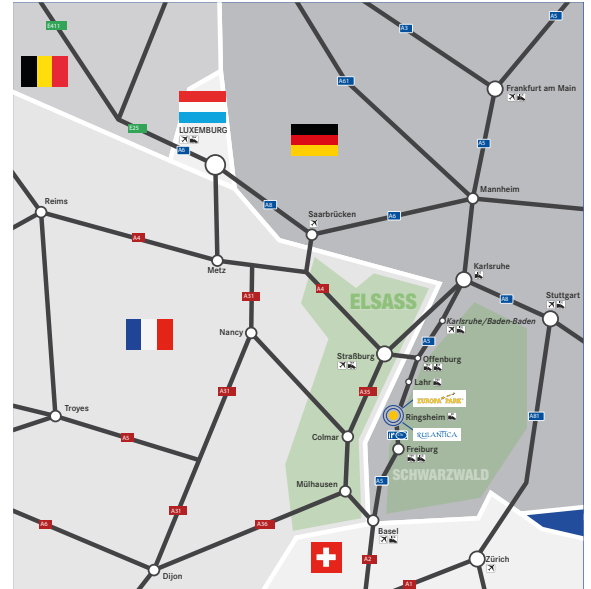

Sie haben die Möglichkeit unter sixt.de/europapark spontan und flexibel ein Fahrzeug zu mieten! Es besteht die Möglichkeit für Gäste der Europa-Park Hotels, gemietete Fahrzeuge von SIXT beim zuständigen Personal der Europa-Park Hotels (Guest-Relations-Desk Hotel „Colosseo“) abzuholen oder abzugeben.

TIPP:

Täglich bequem mit EuroCityExpress von Norden (ab Frankfurt) und von Süden (ab Mailand) in den Europa-Park.

Infos unter europapark.de/bahn

Anreise mit der Bahn

Bahnreise: Bahnhof Ringsheim/Europa-Park (nur 4 km vom Europa-Park entfernt).

Bahnreise von Norden: Umstieg in Offenburg in einen Regionalzug bis Bahnhof Ringsheim/Europa-Park.

Bahnreise von Süden: Umstieg in Freiburg i. Br. in einen Regionalzug bis Bahnhof Ringsheim/Europa-Park.

Anreise mit dem Auto

Sie erreichen uns am schnellsten über die Autobahn A5 (Ausfahrt 57b Rust). Auf dieser Straße fahren Sie direkt auf die Europa-Park Hotels zu. Der besondere Service für Hotelgäste: kostenfreie PKW Parkplätze direkt an den Europa-Park Hotels.

Anreise mit dem Bus

Busfahrzeiten zu den Europa-Park Hotels erfahren Sie bei Südbadenbus unter Tel.: +49 761 36803-88 oder unter suedbadenbus.de.

Fernlinienverkehr: MeinFernbus.de (D), Eurobus AG (CH).

Anreise mit dem Flugzeug

Die nächsten Flughäfen befinden sich in **Straßburg (40 km)**, **Karlsruhe/Baden-Baden (64 km)**, **Basel (90 km)** und in **Stuttgart (175 km)**.

Wir freuen uns auf Ihren Besuch und wünschen Ihnen eine gute Anreise!
Bitte informieren Sie uns, wenn Sie am Anreisetag nach 18:00 Uhr anreisen.