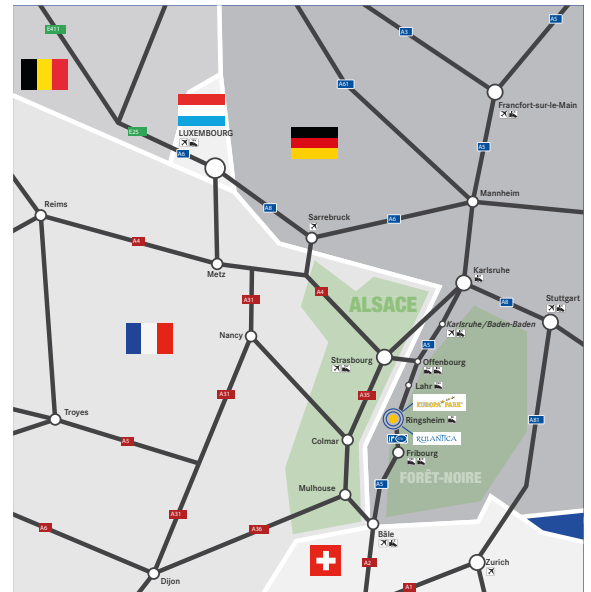

EUROPA PARK®

PARC DE LOISIRS & RESORT

Vous pouvez louer une voiture spontanément et en toute flexibilité sur sixt.de/europapark ! Les résidents des hôtels d'Europa-Park ont la possibilité de récupérer ou de remettre des voitures louées chez SIXT auprès du personnel agréé des hôtels d'Europa-Park (guichet « Guest Relations » de l'hôtel « Colosseo »).

BON PLAN :

Accès à Europa-Park quotidien en toute simplicité avec l'EuroCityExpress depuis le nord (au départ de Francfort) et le sud (au départ de Milan)

Plus d'infos sur europapark.de/train

Voyage en train

La gare la plus proche est la gare de Ringsheim/Europa-Park (4 km). Europa-Park est à environ 20 km de la gare TGV de Lahr, 35 km des gares TGV de Sélestat, d'Offenburg et de Freiburg, 45 km de la gare TGV Rhin-Rhône de Colmar, 50 km de la gare TGV de Strasbourg et 80 km de celle de Mulhouse. **Arrivée par le Nord :** Prenez un train à destination d'Offenburg. Ensuite, prenez un train régional à Ringsheim/Europa-Park. **Arrivée par le Sud :** Prenez un train à destination de Freiburg. Ensuite, prenez un train régional à Ringsheim/Europa-Park.

Voyage en voiture

Le plus simple pour rejoindre Europa-Park est de prendre l'autoroute A5 (sortie 57b Rust). En suivant cette route vous atteindrez directement les hôtels d'Europa-Park Resort. Une offre spéciale pour les résidents des hôtels d'Europa-Park Resort : parking gratuit juste à coté des hôtels.

Voyage en bus

Une ligne directe dessert Europa-Park Resort depuis la gare de Ringsheim/Europa-Park. Pour des transferts en bus depuis d'autres villes, consultez notre site europapark.de/acces

Voyage en avion

Les aéroports les plus proches se trouvent à : **Strasbourg (40 km)**, **Bâle-Mulhouse (90 km)** et à **Karlsruhe/Baden-Baden (64 km)**.

**Nous nous réjouissons de votre visite et nous vous souhaitons de faire bon voyage !
Veuillez nous informer au préalable si vous prévoyez d'arriver après 18h00.**