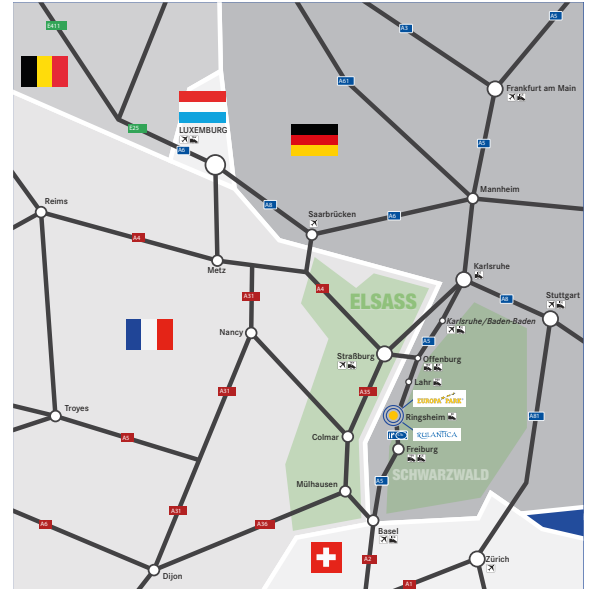

Sie haben die Möglichkeit unter sixt.de/europapark spontan und flexibel ein Fahrzeug zu mieten! Es besteht die Möglichkeit für Gäste der Europa-Park Hotels, gemietete Fahrzeuge von SIXT beim zuständigen Personal der Europa-Park Hotels (Guest-Relations-Desk Hotel „Colossoo“) abzuholen oder abzugeben.

TIPP:

Täglich bequem mit EuroCityExpress von Norden (ab Frankfurt) und von Süden (ab Mailand) in den Europa-Park.

Infos unter europapark.de/bahn

Anreise mit der Bahn

Bahnreise: Bahnhof Ringsheim/Europa-Park (nur 4 km vom Europa-Park entfernt).

Bahnreise von Norden: Umstieg in Offenburg in einen Regionalzug bis Bahnhof Ringsheim/Europa-Park.

Bahnreise von Süden: Umstieg in Freiburg i. Br. in einen Regionalzug bis Bahnhof Ringsheim/Europa-Park.

Anreise mit dem Auto

Sie erreichen uns am schnellsten über die Autobahn A5 (Ausfahrt 57b Rust). Auf dieser Straße fahren Sie direkt auf die Europa-Park Hotels zu. Der besondere Service für Hotelgäste: kostenfreie PKW Parkplätze direkt an den Europa-Park Hotels.

Anreise mit dem Bus

Busfahrzeiten zu den Europa-Park Hotels erfahren Sie bei Südbadenbus unter Tel.: +49 761 36803-88 oder unter suedbadenbus.de.

Fernlinienverkehr: MeinFernbus.de (D), Eurobus AG (CH).

Anreise mit dem Flugzeug

Die nächsten Flughäfen befinden sich in **Straßburg (40 km)**, **Karlsruhe/Baden-Baden (64 km)**, **Basel (90 km)** und in **Stuttgart (175 km)**.

Wir freuen uns auf Ihren Besuch und wünschen Ihnen eine gute Anreise!